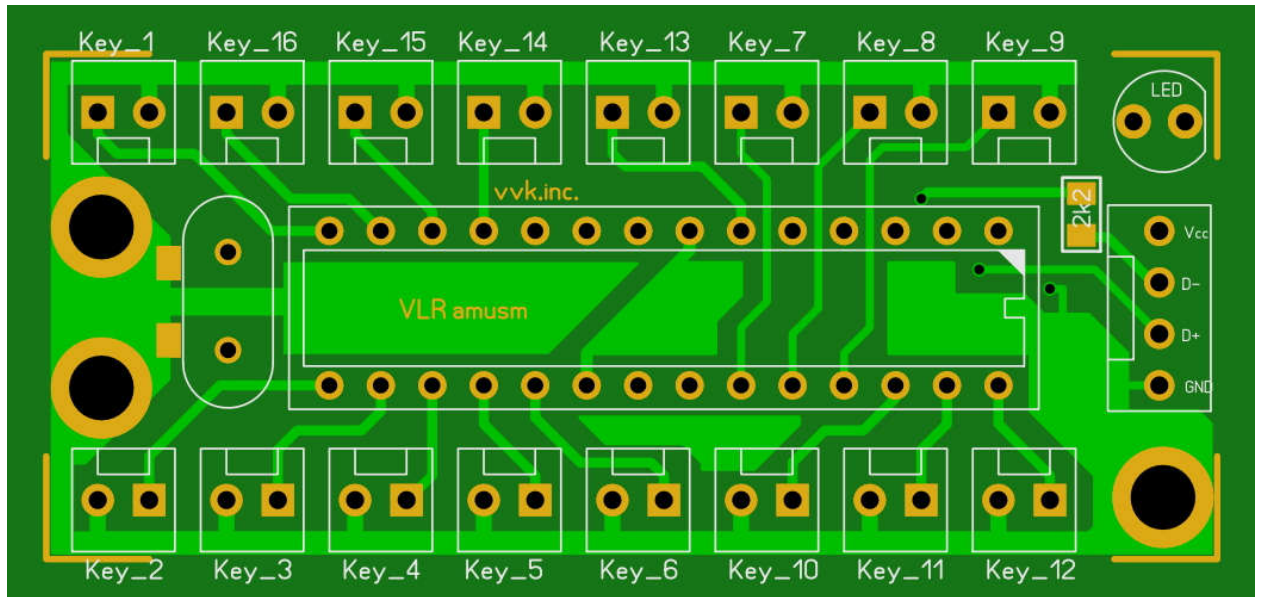

USB keyboard emulator

Device use Power from USB PC cable.

Examples of used keys:

Key_1	0	Key_1	TAB SelectGame
Key_2	1	Key_2	1 1line
Key_3	2	Key_3	2 3line
Key_4	3	Key_4	3 5line
Key_5	4	Key_5	4 7line
Key_6	5	Key_6	5 9line
Key_7	L	Key_7	ENTER START button
Key_8	S	Key_8	7 Bet one RED
Key_9	9	Key_9	8 Info/Help
Key_10	6	Key_10	9 MaxBet Black
Key_11	7	Key_11	Home Denom+
Key_12	8	Key_12	CapsLock AutoStart
Key_13	Right arrow	Key_13	SPACE START button
Key_14	ENTER	Key_14	Pad* AutoStart
Key_15	ESCAPE	Key_15	Pad/ SelectGame
Key_16	SPACE	Key_16	End Denom-